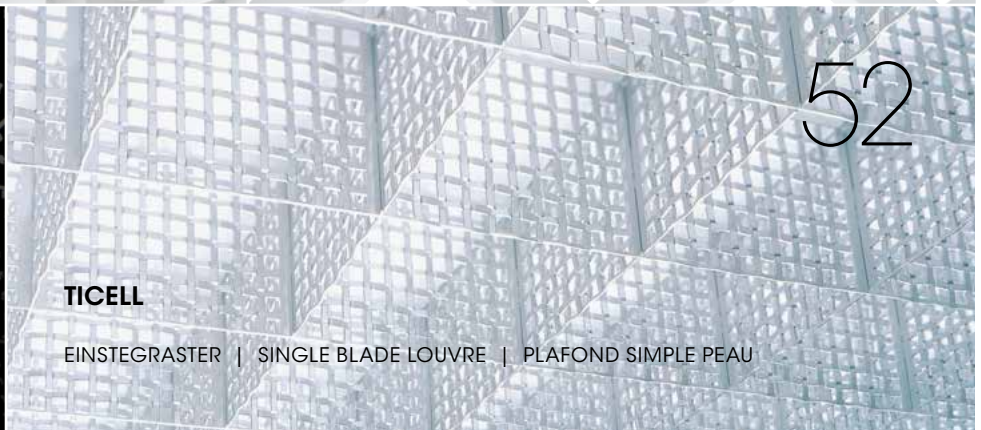

58

GEO

BREITSTEGRASTER | DOUBLE BLADE LOUVRE
PLAFOND DOUBLE PEAU

62

GEOTE

BREITSTEGRASTER | DOUBLE BLADE LOUVRE
PLAFOND DOUBLE PEAU

SYSTEM		
STARLAM	Linearraster Linear louvre Plafond lineaire	
STAR 3 / STAR 9 / STAR 15	Linearraster Linear louvre Plafond lineaire	
STARMAX*	Linearraster Linear louvre Plafond lineaire	
VARIO 3	Linearraster Linear louvre Plafond lineaire	
TICELL-N	Multidirektionales Raster Multidirectional louvre Plafond multidirectionnel	
QUADRA-DECOR	Multidirektionales Raster Multidirectional louvre Plafond multidirectionnel	
LIVA	Multidirektionales Raster Multidirectional louvre Plafond multidirectionnel	
PYTHA	Multidirektionales Raster Multidirectional louvre Plafond multidirectionnel	

* siehe | see | voir durlum.com

SYSTEM		
QUADRA	Einstegraster Single blade louvre Plafond simple peau	
QUADRA-N*	Einstegraster Single blade louvre Plafond simple peau	
ETINCELL	Einstegraster Single blade louvre Plafond simple peau	
TICELL	Einstegraster Single blade louvre Plafond simple peau	
GEO	Breitstegraster Double blade louvre Plafond double peau	
GEOTE	Breitstegraster Double blade louvre Plafond double peau	
GETINCELL	Breitstegraster Double blade louvre Plafond double peau	