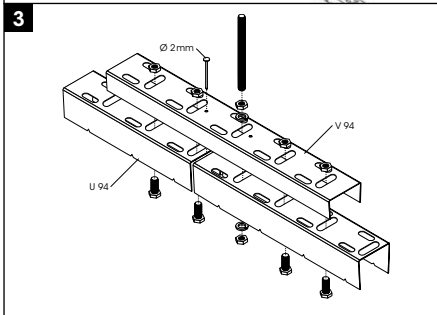

STAR 9, STAR 15 | U 94

+ PUNTEO®-J85 + Modulplatte | Modular plate | Platine d'adaption
Mehr Optionen | More options | Plus d'options: durlum.com