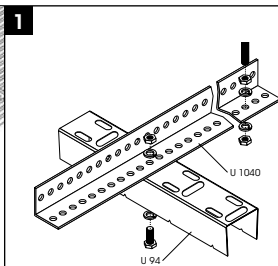

+ PUNTEO®-J85 + Modulplatte | Modular plate | Platine d'adaption
Mehr Optionen | More options | Plus d'options: durlum.com