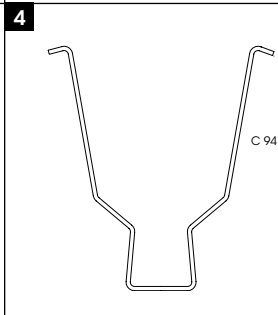

+ PUNTEO®-J85 + Modulplatte | Modular plate | Platine d'adaption
Mehr Optionen | More options | Plus d'options: durlum.com