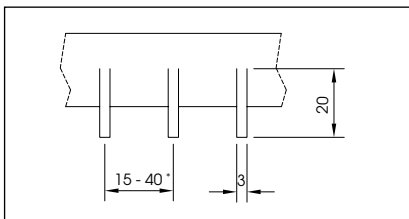

Colour secondary blades: Black or white

F MATERIAUX ET SURFACE

Matière: Aluminium [prélaqué, bords non laqué]

Couleur des lames: Blanc, noir, RAL 9006. Autres couleurs sur demande.

Couleur des entretoises: Noir ou blanc

VERLEGUNG UND LICHT

Verlegung: Horizontal: U 94

Vertikal: U 94; direkte Wandmontage; U-Profil

Licht: Für dieses System eignet sich das LED-Downlight PUNTEO®-J85 mit Modulplatte. Auch andere Lichtlösungen sind möglich.

INSTALLATION AND LIGHTING

Installation: Horizontal systems: U 94

Vertical systems: U 94; directly fixed to wall; U-profile carrier trim

Lighting: The LED-Downlight PUNTEO®-J85 with modular plate is suitable for this system. Other lighting solutions are possible.

MONTAGE ET ECLAIRAGE

Montage: Horizontal: U 94 / Vertical: U 94; montage direct au mur; profilé U

Eclairage: Le downlight-LED PUNTEO®-J85 avec platine convient parfaitement pour ce système. D'autres solutions d'éclairage sont possibles.

> P. 80

ABMESSUNGEN UND VARIANTEN

DIMENSIONS AND VARIANTS

DIMENSIONS ET VARIANTES

	STAR 3	STAR 9	STAR 15
Felder | Panel size | Panneaux*	1200 x 600 mm 1250 x 625 mm [max. 1320 mm]	1200 x 600 mm	1200 x 600 mm
Länge | Length | Longueur			
Lamellen | Main blades | Lames			
W x H**	3 x 20 mm	9 x 17,3 mm	15 x 14,3 mm
Abstand | Blade pitch | Entraxe	15 - 40 mm	≥ 25 mm	≥ 30 mm
Traversen | Secondary blades | Entretoises			
W x H**	9 x 22 mm	9 x 22 mm	9 x 22 mm
Abstand | Blade pitch | Entraxe	375 mm	375 mm	375 mm

STAR 3