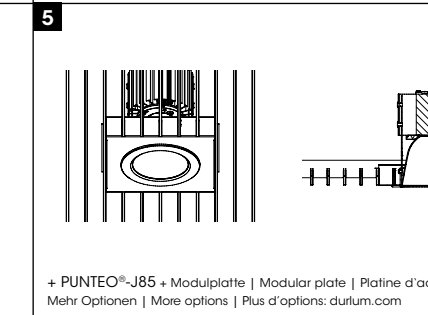

+ PUNTEO®-J85 + Modulplatte | Modular plate | Platine d'adaption
Mehr Optionen | More options | Plus d'options: durlum.com