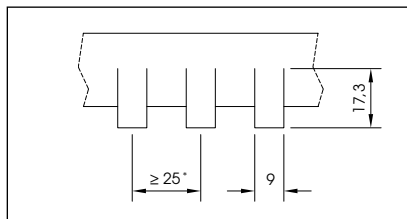

D MATERIAL UND OBERFLÄCHE

Material: Aluminium [bandlackiert, Kanten unlackiert]

Farbe Lamellen: Weiß, schwarz, RAL 9006. Weitere Farben auf Anfrage.

Farbe Traversen: Schwarz oder weiß

E MATERIAL AND SURFACE

Material: Aluminium [pre-coated blades, edges non-coated]

Colour main blades: White, black, RAL 9006. Other colours available on request.

Colour secondary blades: Black or white

F MATERIAUX ET SURFACE

Matière: Aluminium [prélaqué, bords non laqué]

Couleur des lames: Blanc, noir, RAL 9006. Autres couleurs sur demande.

Couleur des entretoises: Noir ou blanc

VERLEGUNG UND LICHT

Verlegung: Horizontal: U 94

Vertikal: U 94; direkte Wandmontage; U-Profil

Licht: Für dieses System eignet sich das LED-Downlight PUNTEO®-J85 mit Modulplatte. Auch andere Lichtlösungen sind möglich.

INSTALLATION AND LIGHTING

Installation: Horizontal systems: U 94

Vertical systems: U 94; directly fixed to wall; U-profile carrier trim

Lighting: The LED-Downlight PUNTEO®-J85 with modular plate is suitable for this system. Other lighting solutions are possible.

MONTAGE ET ECLAIRAGE

Montage: Horizontal: U 94 / Vertical: U 94; montage direct au mur; profilé U

Eclairage: Le downlight-LED PUNTEO®-J85 avec platine convient parfaitement pour ce système. D'autres solutions d'éclairage sont possibles.

> P. 80

ABMESSUNGEN UND VARIANTEN

DIMENSIONS AND VARIANTS

DIMENSIONS ET VARIANTES

	STAR 3	STAR 9	STAR 15
Felder | Panel size | Panneaux*	1200 x 600 mm 1250 x 625 mm [max. 1320 mm]	1200 x 600 mm	1200 x 600 mm
Länge | Length | Longueur			
Lamellen | Main blades | Lames			
W x H**	3 x 20 mm	9 x 17,3 mm	15 x 14,3 mm
Abstand | Blade pitch | Entraxe	15 - 40 mm	≥ 25 mm	≥ 30 mm
Traversen | Secondary blades | Entretoises			
W x H**	9 x 22 mm	9 x 22 mm	9 x 22 mm
Abstand | Blade pitch | Entraxe	375 mm	375 mm	375 mm