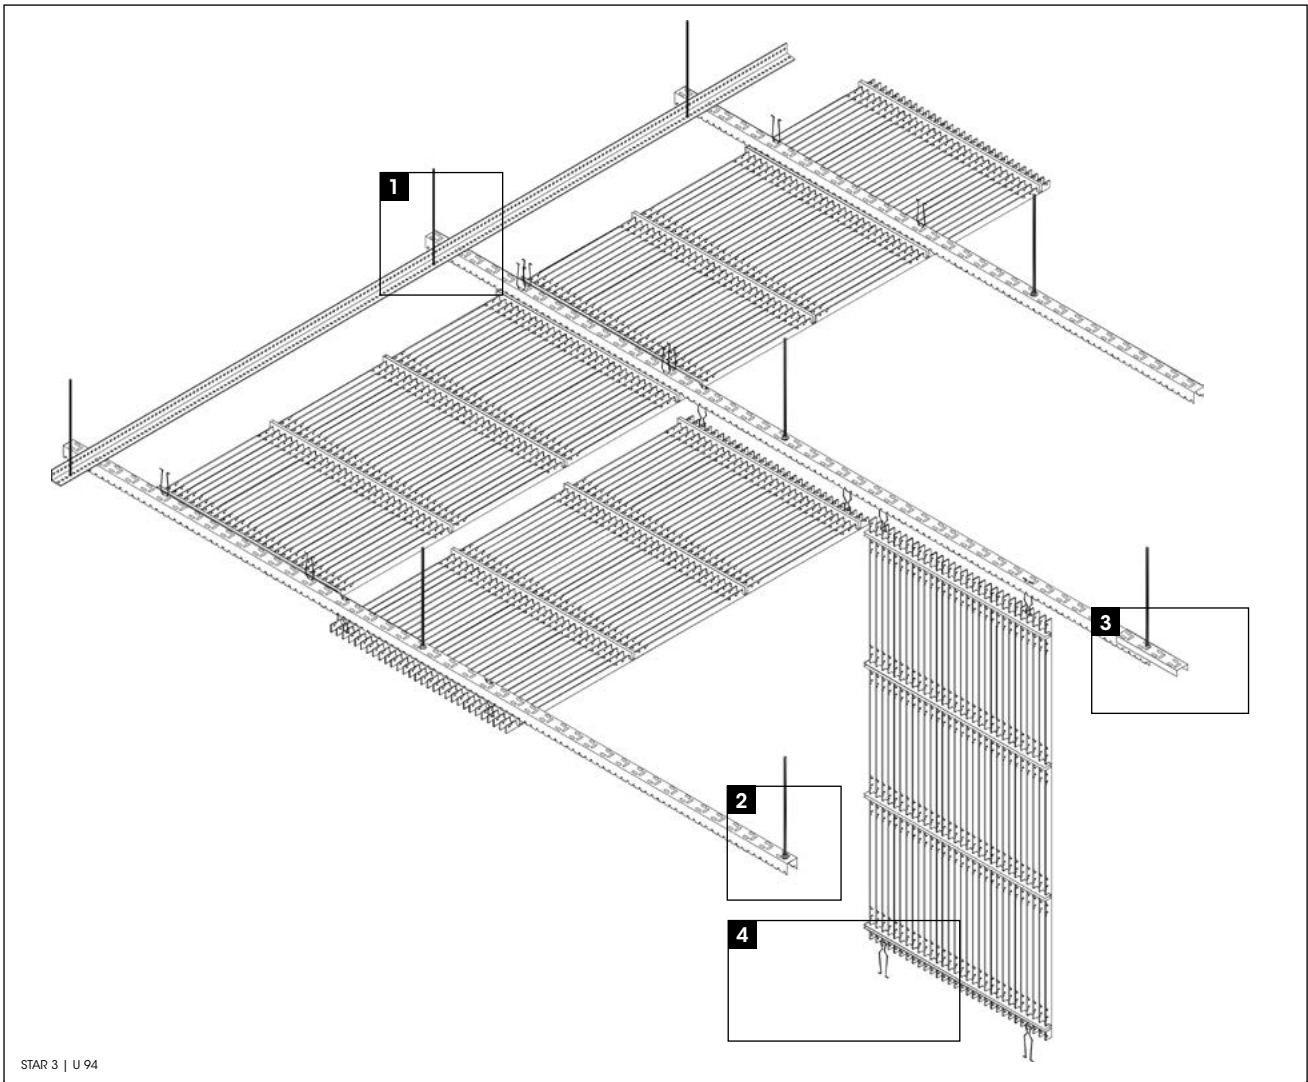

CEILING
LIGHTING
AMBIENCE

STAR 3/9/15

D Die modernen Linearrasterdecken STAR 3, STAR 9 und STAR 15 vermitteln Leichtigkeit und Eleganz. Die geringen Lamellenhöhen mit den klar definierten Kanten erzeugen ein einzigartiges Erscheinungsbild.

E STAR 3, STAR 9 and STAR 15 can be installed horizontally and vertically. The combination of the blades and the clearly defined edges create a unique appearance.

F STAR 3, STAR 9 et STAR 15 sont des plafonds linéaires modernes, ils communiquent légèreté et élégance. Les lames de faible hauteur avec les bords pliés à angles vifs créent une apparence unique en son genre.

> P. 80

ABMESSUNGEN UND VARIANTEN

DIMENSIONS AND VARIANTS

DIMENSIONS ET VARIANTES

	STAR 3	STAR 9	STAR 15
Felder Panel size Panneaux*	1200 x 600 mm 1250 x 625 mm [max. 1320 mm]	1200 x 600 mm	1200 x 600 mm
Länge Length Longueur			
Lamellen Main blades Lames			
W x H**	3 x 20 mm	9 x 17,3 mm	15 x 14,3 mm
Abstand Blade pitch Entraxe	15 - 40 mm	≥ 25 mm	≥ 30 mm
Traversen Secondary blades Entretoises			
W x H**	9 x 22 mm	9 x 22 mm	9 x 22 mm
Abstand Blade pitch Entraxe	375 mm	375 mm	375 mm