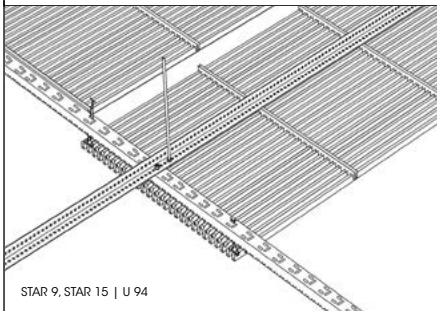

STAR 3 | U 94

+ PUNTEO®-J85 + Modulplatte | Modular plate | Platine d'adaption
Mehr Optionen | More options | Plus d'options: durlum.com