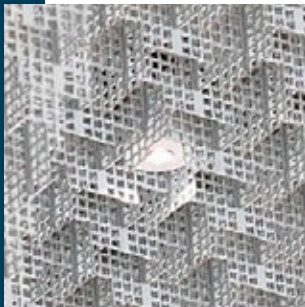

Multidirectionnel

(Liva, Ticell-N, Quadra-N, Quadra Decor)

Pour des plafonds élégants, aérés et structurés qui amènent des jeux de lumière tout en transparence pour apporter une sensation d'apesanteur.