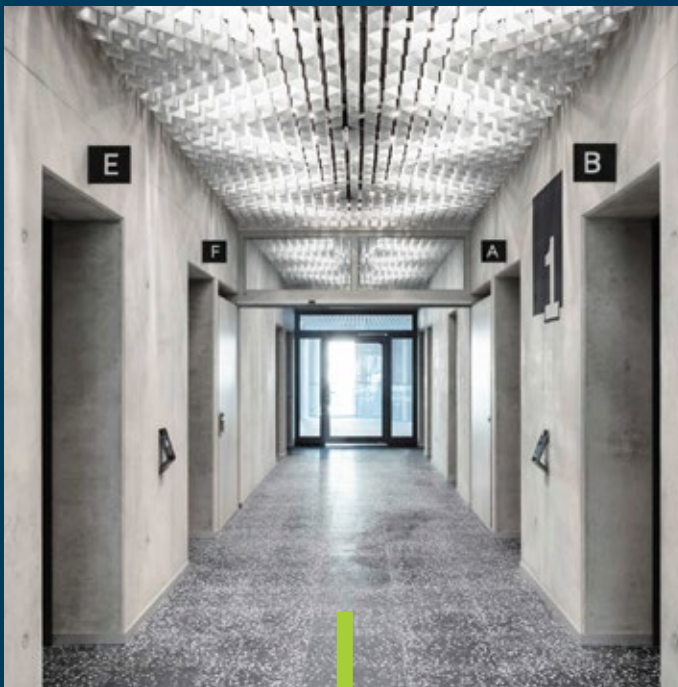

L'ART DE L'ÉLÉGANCE FONCTIONNELLE