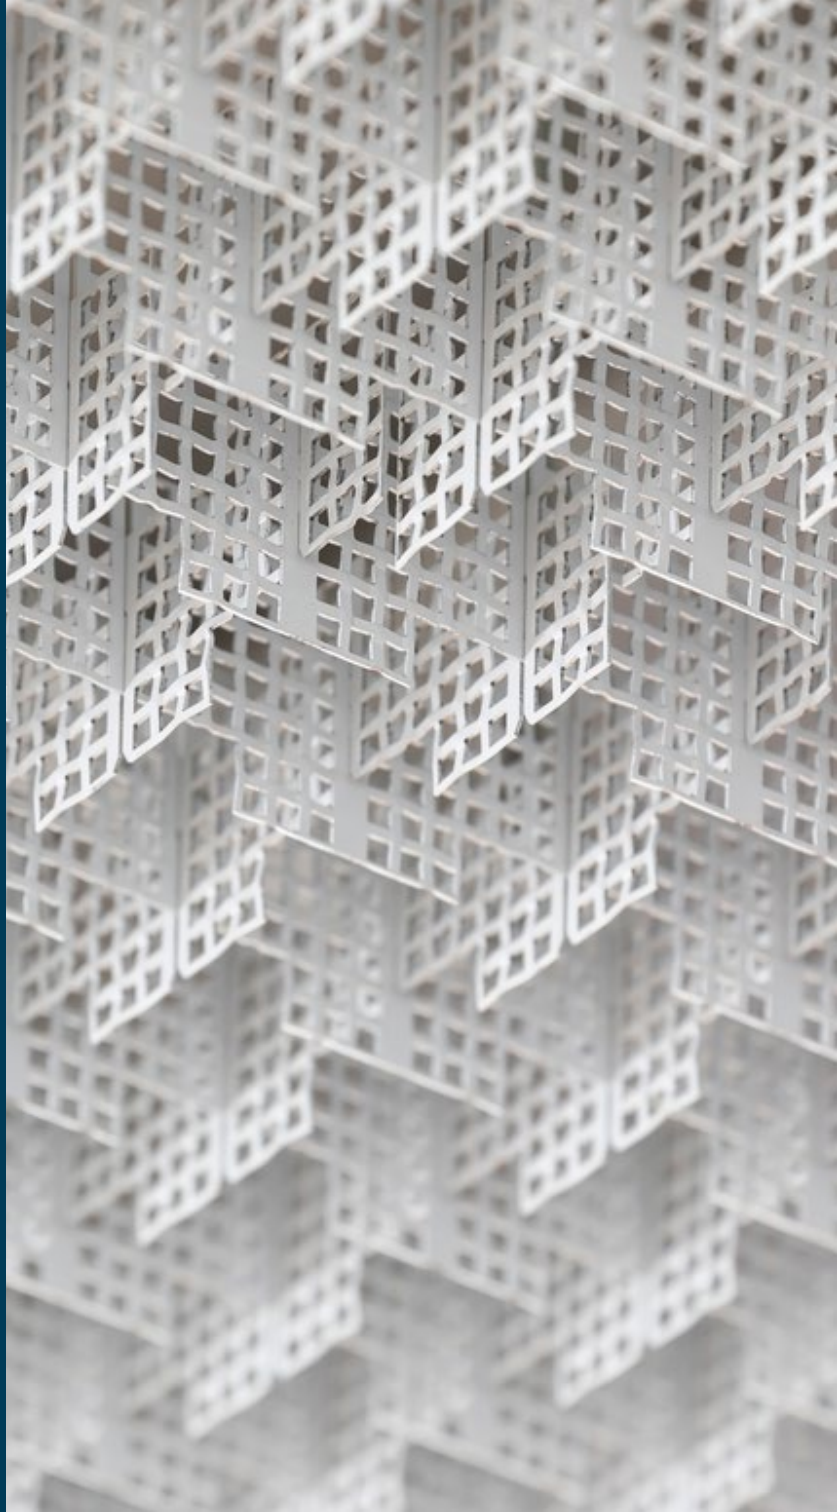

CEILING
LIGHTING
AMBIENCE

L'art de l'élégance fonctionnelle

Réinventez vos plafonds
métalliques avec
DURLUMEN.

Nous sommes fiers d'être
le **partenaire** qui incarne
les aspirations des architectes,
en réalisant des **projets**
exceptionnels qui repoussent
les limites de la **créativité**
architecturale et redéfinissent
l'**excellence**.