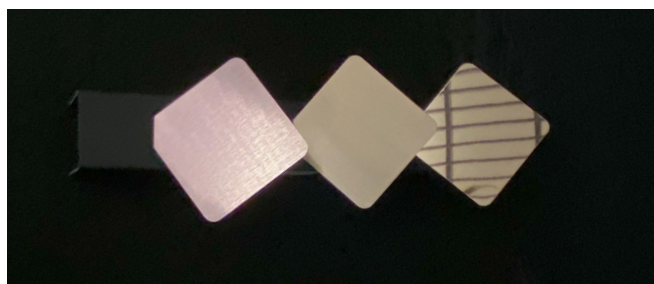

plafond design & élégance

“ PLAFOND ALVEOLAIRE EN ALUMINIUM ANODISE

Par DURLUMEN SA

CEILING
LIGHTING
AMBIENCE

Le plafond alvéolaire offre une infinité de conceptions et répond aux designs sur mesure au coeur de vos projets architecturaux.

Reproductions non-contractuelles

Contactez nous pour plus de nuances ! | T : 03 84 75 86 66

Mise en lumière de vos aménagements intérieurs

Notre gamme de plafonds multidirectionnels saura parfaitement révéler toutes les nuances de l'anodisation.

TICELL-N | Plafond multidirectionnel

Cellule : 33.64 x 33.64 mm

Hauteur : 40 mm

Panneaux : 1211,04 x 605,52 mm

LIVA | Plafond multidirectionnel

Longueur : 1200 mm

Hauteur : 100, 150, 200 mm

Largeur : 98 mm