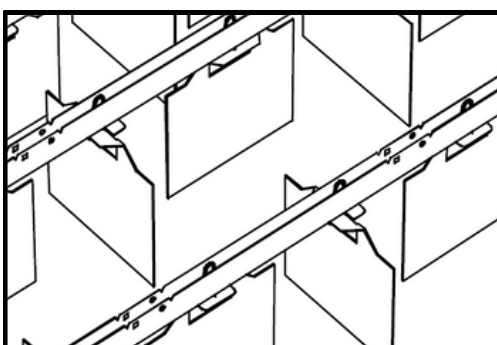

TICELL-N | Plafond multidirectionnel

Cellule : 33.64 x 33.64 mm

Hauteur : 40 mm

Panneaux : 1211,04 x 605,52 mm

LIVA | Plafond multidirectionnel

Longueur : 1200 mm

Hauteur : 100, 150, 200 mm

Largeur : 98 mm

Pas : 100, 200 mm

PYTHA | Plafond multidirectionnel

Panneaux : 1385.64 x 600 mm

Hauteur : 40 mm

Largeur : 9 mm

Pas : 86, 100, 120 ,150 mm

Système de panneaux basculants avec montage sur porteur U94 non visible
Surface minimum : sur demande