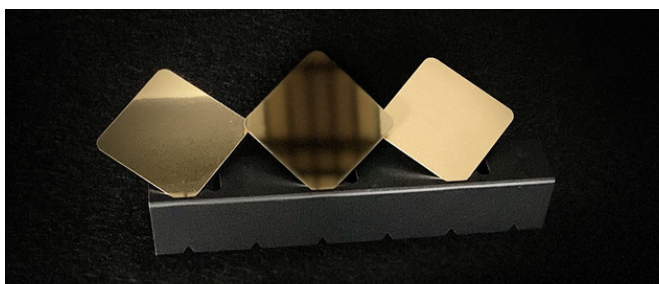

plafond design & élégance

“ PLAFOND ALVEOLAIRE EN ALUMINIUM ANODISE

Par DURLUMEN SA

CEILING
LIGHTING
AMBIENCE

Le plafond alvéolaire offre une infinité de conceptions et répond aux designs sur mesure au coeur de vos projets architecturaux.

Reproductions non-contractuelles

Contactez nous pour plus de nuances ! | T : 03 84 75 86 66

Mise en lumière de vos aménagements intérieurs

Notre gamme de plafonds multidirectionnels saura parfaitement révéler toutes les nuances de l'anodisation.

TICELL-N | Plafond multidirectionnel

Cellule : 33.64 x 33.64 mm

Hauteur : 40 mm

Panneaux : 1211,04 x 605,52 mm

LIVA | Plafond multidirectionnel

Longueur : 1200 mm

Hauteur : 100, 150, 200 mm

Largeur : 98 mm