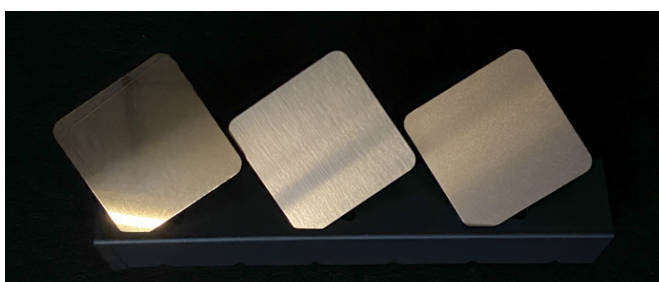

plafond design & élégance

“ PLAFOND ALVEOLAIRE EN ALUMINIUM ANODISE

Par DURLUMEN SA

CEILING
LIGHTING
AMBIENCE

Le plafond alvéolaire offre une infinité de conceptions et répond aux designs sur mesure au coeur de vos projets architecturaux.

Reproductions non-contractuelles

Contactez nous pour plus de nuances ! | T : 03 84 75 86 66

Mise en lumière de vos aménagements intérieurs

Notre gamme de plafonds multidirectionnels saura parfaitement révéler toutes les nuances de l'anodisation.

TICELL-N | Plafond multidirectionnel

Cellule : 33.64 x 33.64 mm

Hauteur : 40 mm

Panneaux : 1211,04 x 605,52 mm

LIVA | Plafond multidirectionnel

Longueur : 1200 mm

Hauteur : 100, 150, 200 mm

Largeur : 98 mm